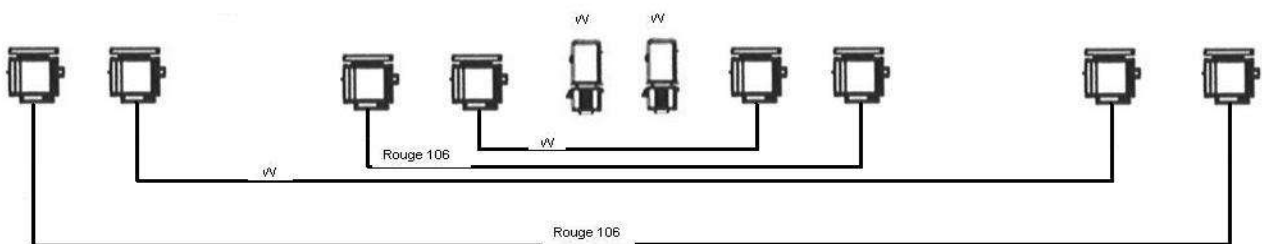

fond de scène

Rose

orange 158

vert 124

avant scène

	dec 1000W
	PAR 220V
	PC 1000W
	PC <i>au sol</i>