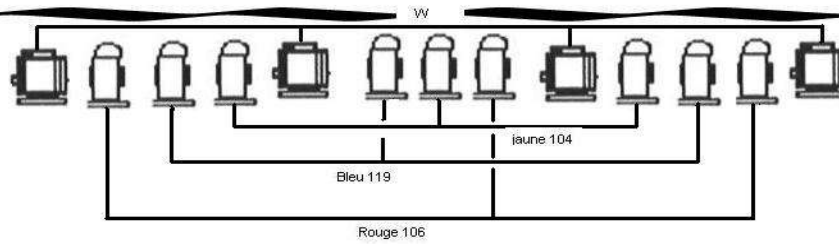

fond de scène

Rose

orange 158

vert 124

avant scène

	dec 1000W
	PAR 220V
	PC 1000W
	PC <i>au sol</i>